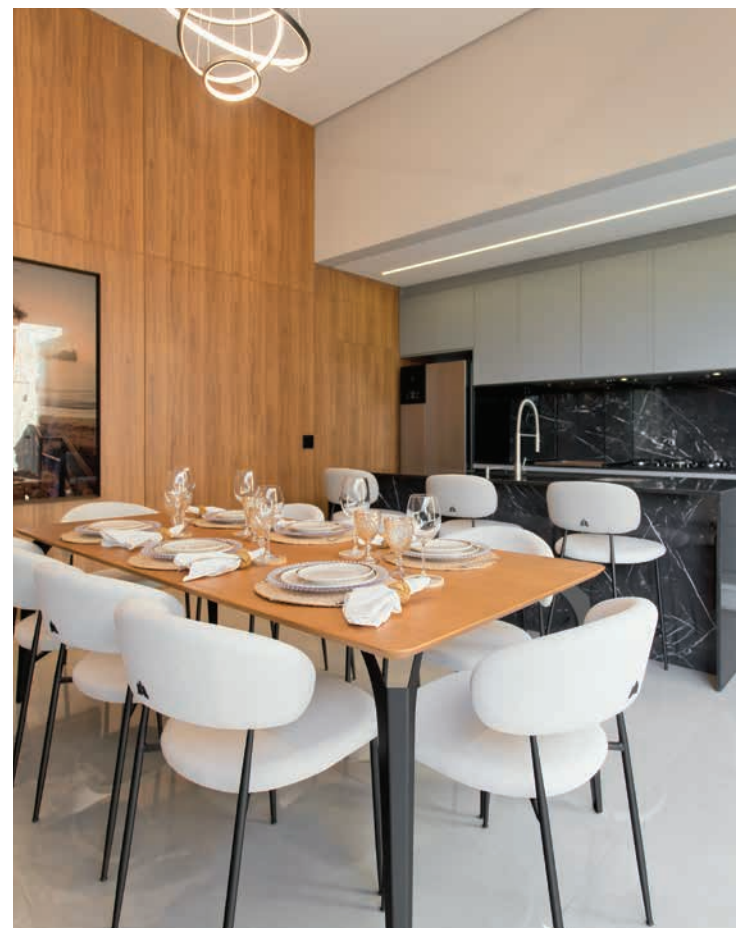

Na fachada e no hall, as texturas naturais harmonizam com elementos sofisticados. Assim, temos a pedra Modelo (Moura Pedras) junto com o painel ripado em MDF Cumaru Duratex (Móveis Vitória) e o forro amadeirado (Galliano). Texturas da Tintas Arena completam a composição, que tem porcelanato acetinado (Portobello Shop) no caminho para os ambientes internos, um amplo espelho (Alumy Alves Birigui) e paisagismo da Locatelli Plantas, com iluminação da MVJ Iluminação. O piso externo é em pedra Moura Pedras e a obra foi executada pela BM Construções

BIA RIBEIRO E MARCO STELLA

FOTOS_BEATRIZ MORIZONO

“Na Casa BRY, unimos acolhimento, atemporalidade e conexão com a natureza, explorando linhas contemporâneas e texturas naturais que envolvem os espaços. A integração entre áreas internas e externas foi cuidadosamente planejada, garantindo ventilação e iluminação natural em todos os ambientes. No centro do projeto, a piscina surge como cenário para encontros e refúgio para momentos de paz.”

O espaço gourmet é o ponto de encontro da casa, interligando os demais ambientes à área externa por meio de amplas portas de correr (Alumy Alves Birigui). Na marcenaria (Móveis Vitória), destaque para os painéis em MDF Cumaru Duratex e armários em MDF Grafite Acetinatta Duratex, que combinam com as bancadas em granito Preto São Gabriel escovado (Marmoraria Araçatuba), com metais da xxx e coifa da Coifas e Coifas. No piso, o porcelanato Bloomy Fog 90x90 Portobello Shop confere unidade visual e fácil manutenção. As paredes têm tons neutros (Tintas Arena), o gesso foi executado por Bracale, a iluminação é da MVJ Iluminação, com destaque para o lustre sobre a mesa de jantar, envolta por cadeiras (conjunto da Home Mobília). No **lavabo**, a bancada esculpida (Marmoraria Araçatuba) e os metais pretos (xxx) garantem a sofisticação